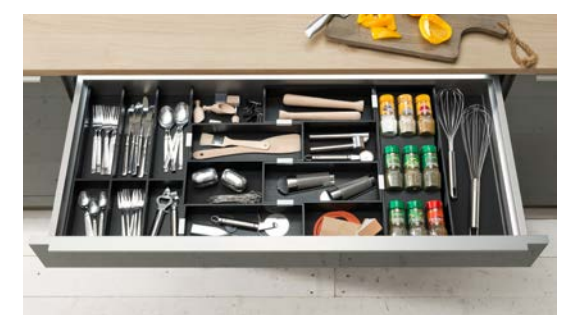

Pravé dubové dřevo