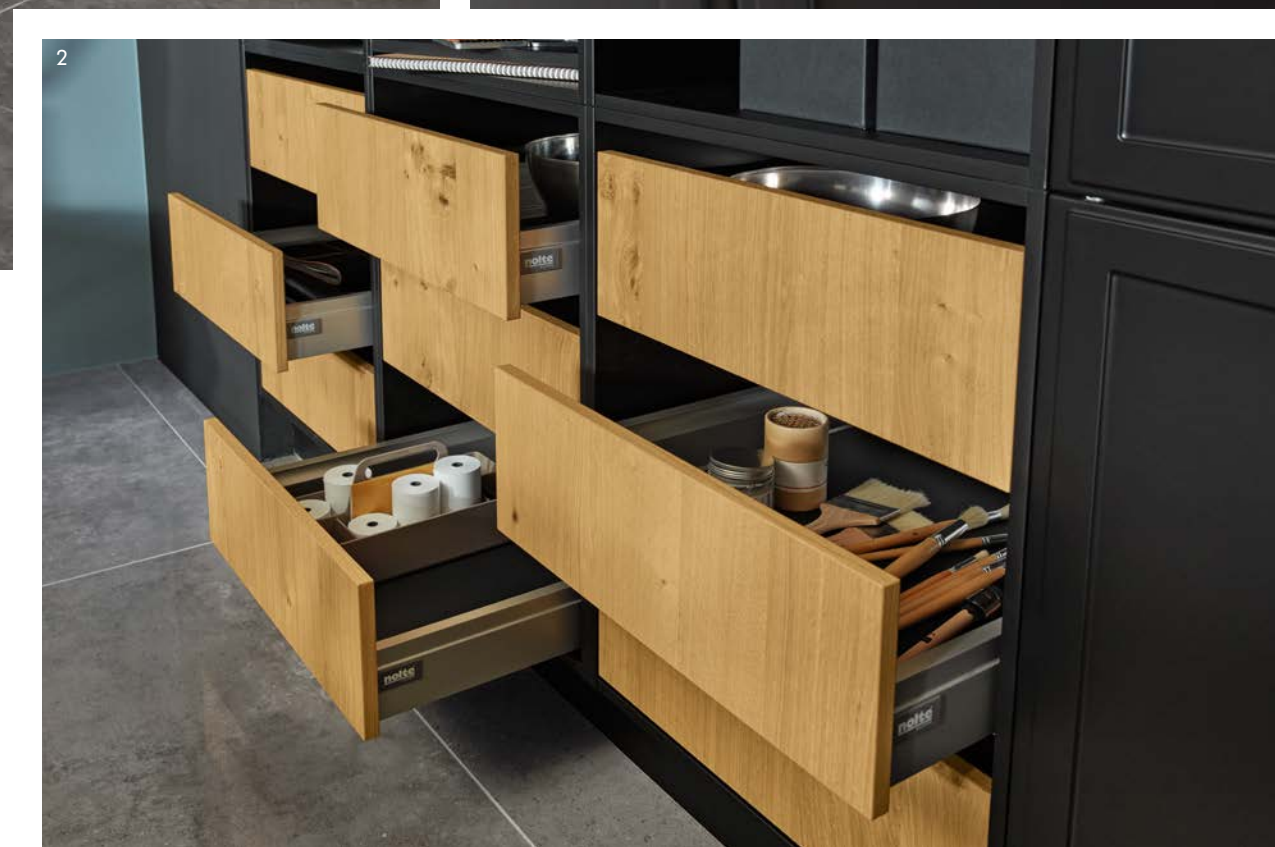

TORINO LACK Černý soft matná
LEGNO Dub šampaňské

1. 1 Stylové do nejmenšího detailu: Eleganční řeč tvarů úchytek.
2. 2 Teplo vnáší police spodních skříňek se zásuvkami z masivu v barvě dub šampaňské.

ÚCHYTKA 9AA
Černá, kov