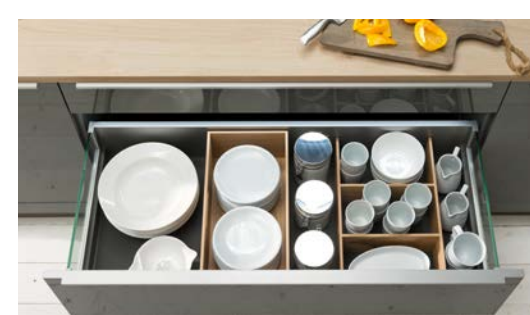

Pravé dubové dřevo