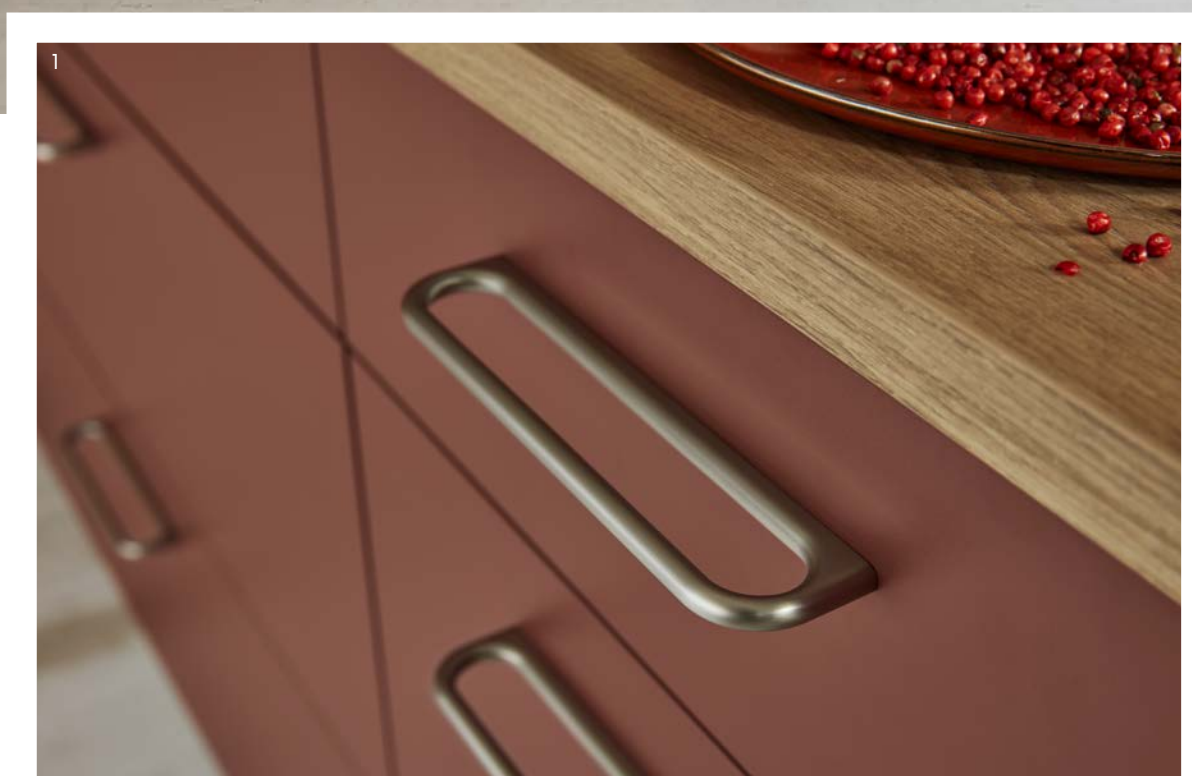

- 1 Útulný charakter podtrhuje jemně zaoblená kombinace úchytěk ve vzhledu nerezové oceli.
- 2 Design v detailu: Baterie a dřez jsou kompletně černé.

KOMBINACE ÚCHYTEK 836
Vzhled nerezové oceli

MANHATTAN UNI / MANHATTAN

ČERVENÁ HENNA A DUB CESHÍNOVÝ V PERFEKTNÍ HARMONII

Přivítejte skvělý pocit pohody: MANHATTAN UNI v barvě červená henna s MANHATTAN v barvě dub cesmínový vyznačuje harmonii a příjemnou atmosféru. Elektricky lze nastavit výšku kuchyňského ostrůvku a tak ji přizpůsobit tělesné výšce – práce v kuchyni je potom pohodlnější. Střídaní se závěsné skřínky a otevřené police se prezentují jako vkusný stylový prvek.

25

25