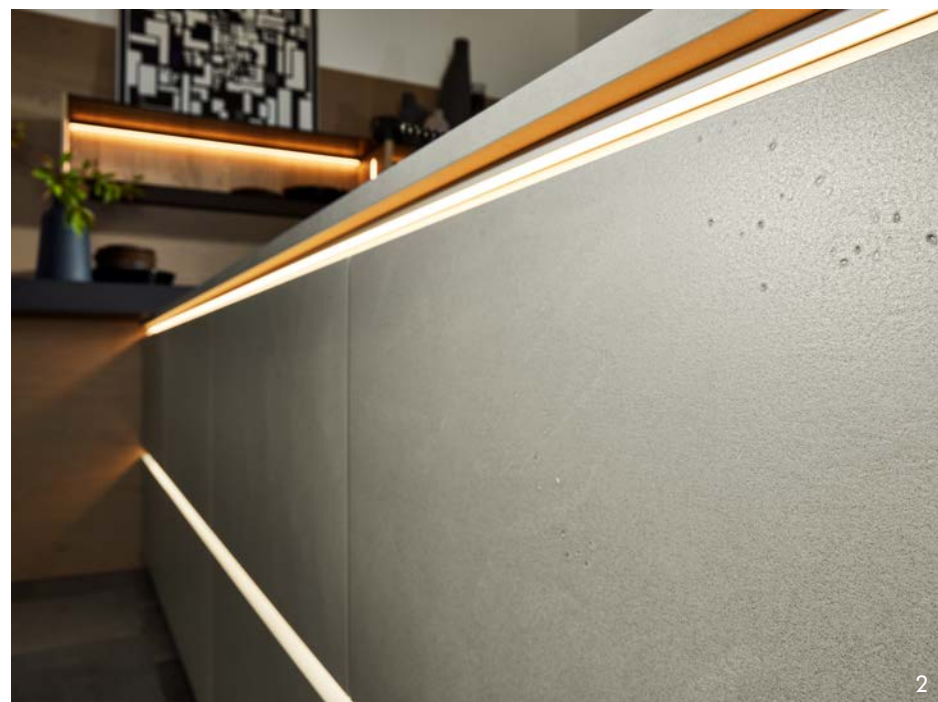

PORTLAND / TAVOLA

PŘIROZENĚ ÚTULNÉ

Co pro působivou kombinaci: PORTLAND v barvě pravý cement safírově šedá společně s půvabným TAVOLA v barvě dub pinot působí velmi elegantně, hodnotně a efektně. Extravagantním prvkem je otevřená skleněná police a osvětlení. Kuchyňský ostrůvek působí jako by byl „z jednoho kusu“ s pracovní deskou v barvě cement safírově šedá a samostatné trouby vestavěné nad pracovní deskou upoutávají pozornost a zároveň jsou praktické.