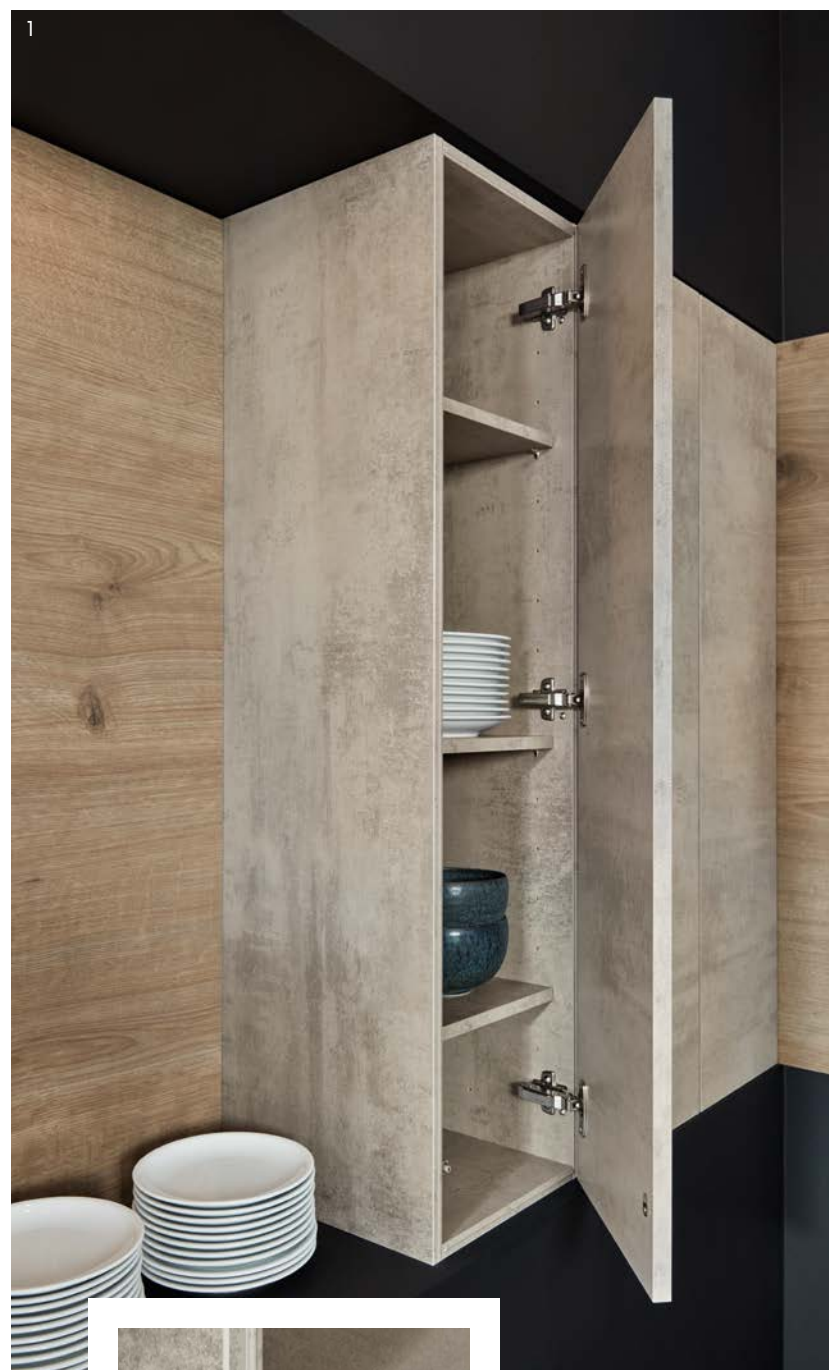

STÁLE HARMONICKÉ

„Tento detail nás přesvědčil: V protikladu k většině jiných výrobců jsou u Nolte Küchen všechny skřínky v 14 dekorech korpusu stejně zevnitř i zvenčí. Zpočátku to zní banálně, ale má to obrovský vliv na útulnost: Pro naše závěsné skřínky to znamená, že mají místo klinické bílé barvy i uvnitř dřevěný dekor. Udělá mi to radost pokaždé, když otevřu skříňku. Dále je zde ještě takzvaná „těsnicí hrana“ na přední straně korpusu. Ta zajišťuje, že do vnitřku skřínky nebude pronikat prach.“