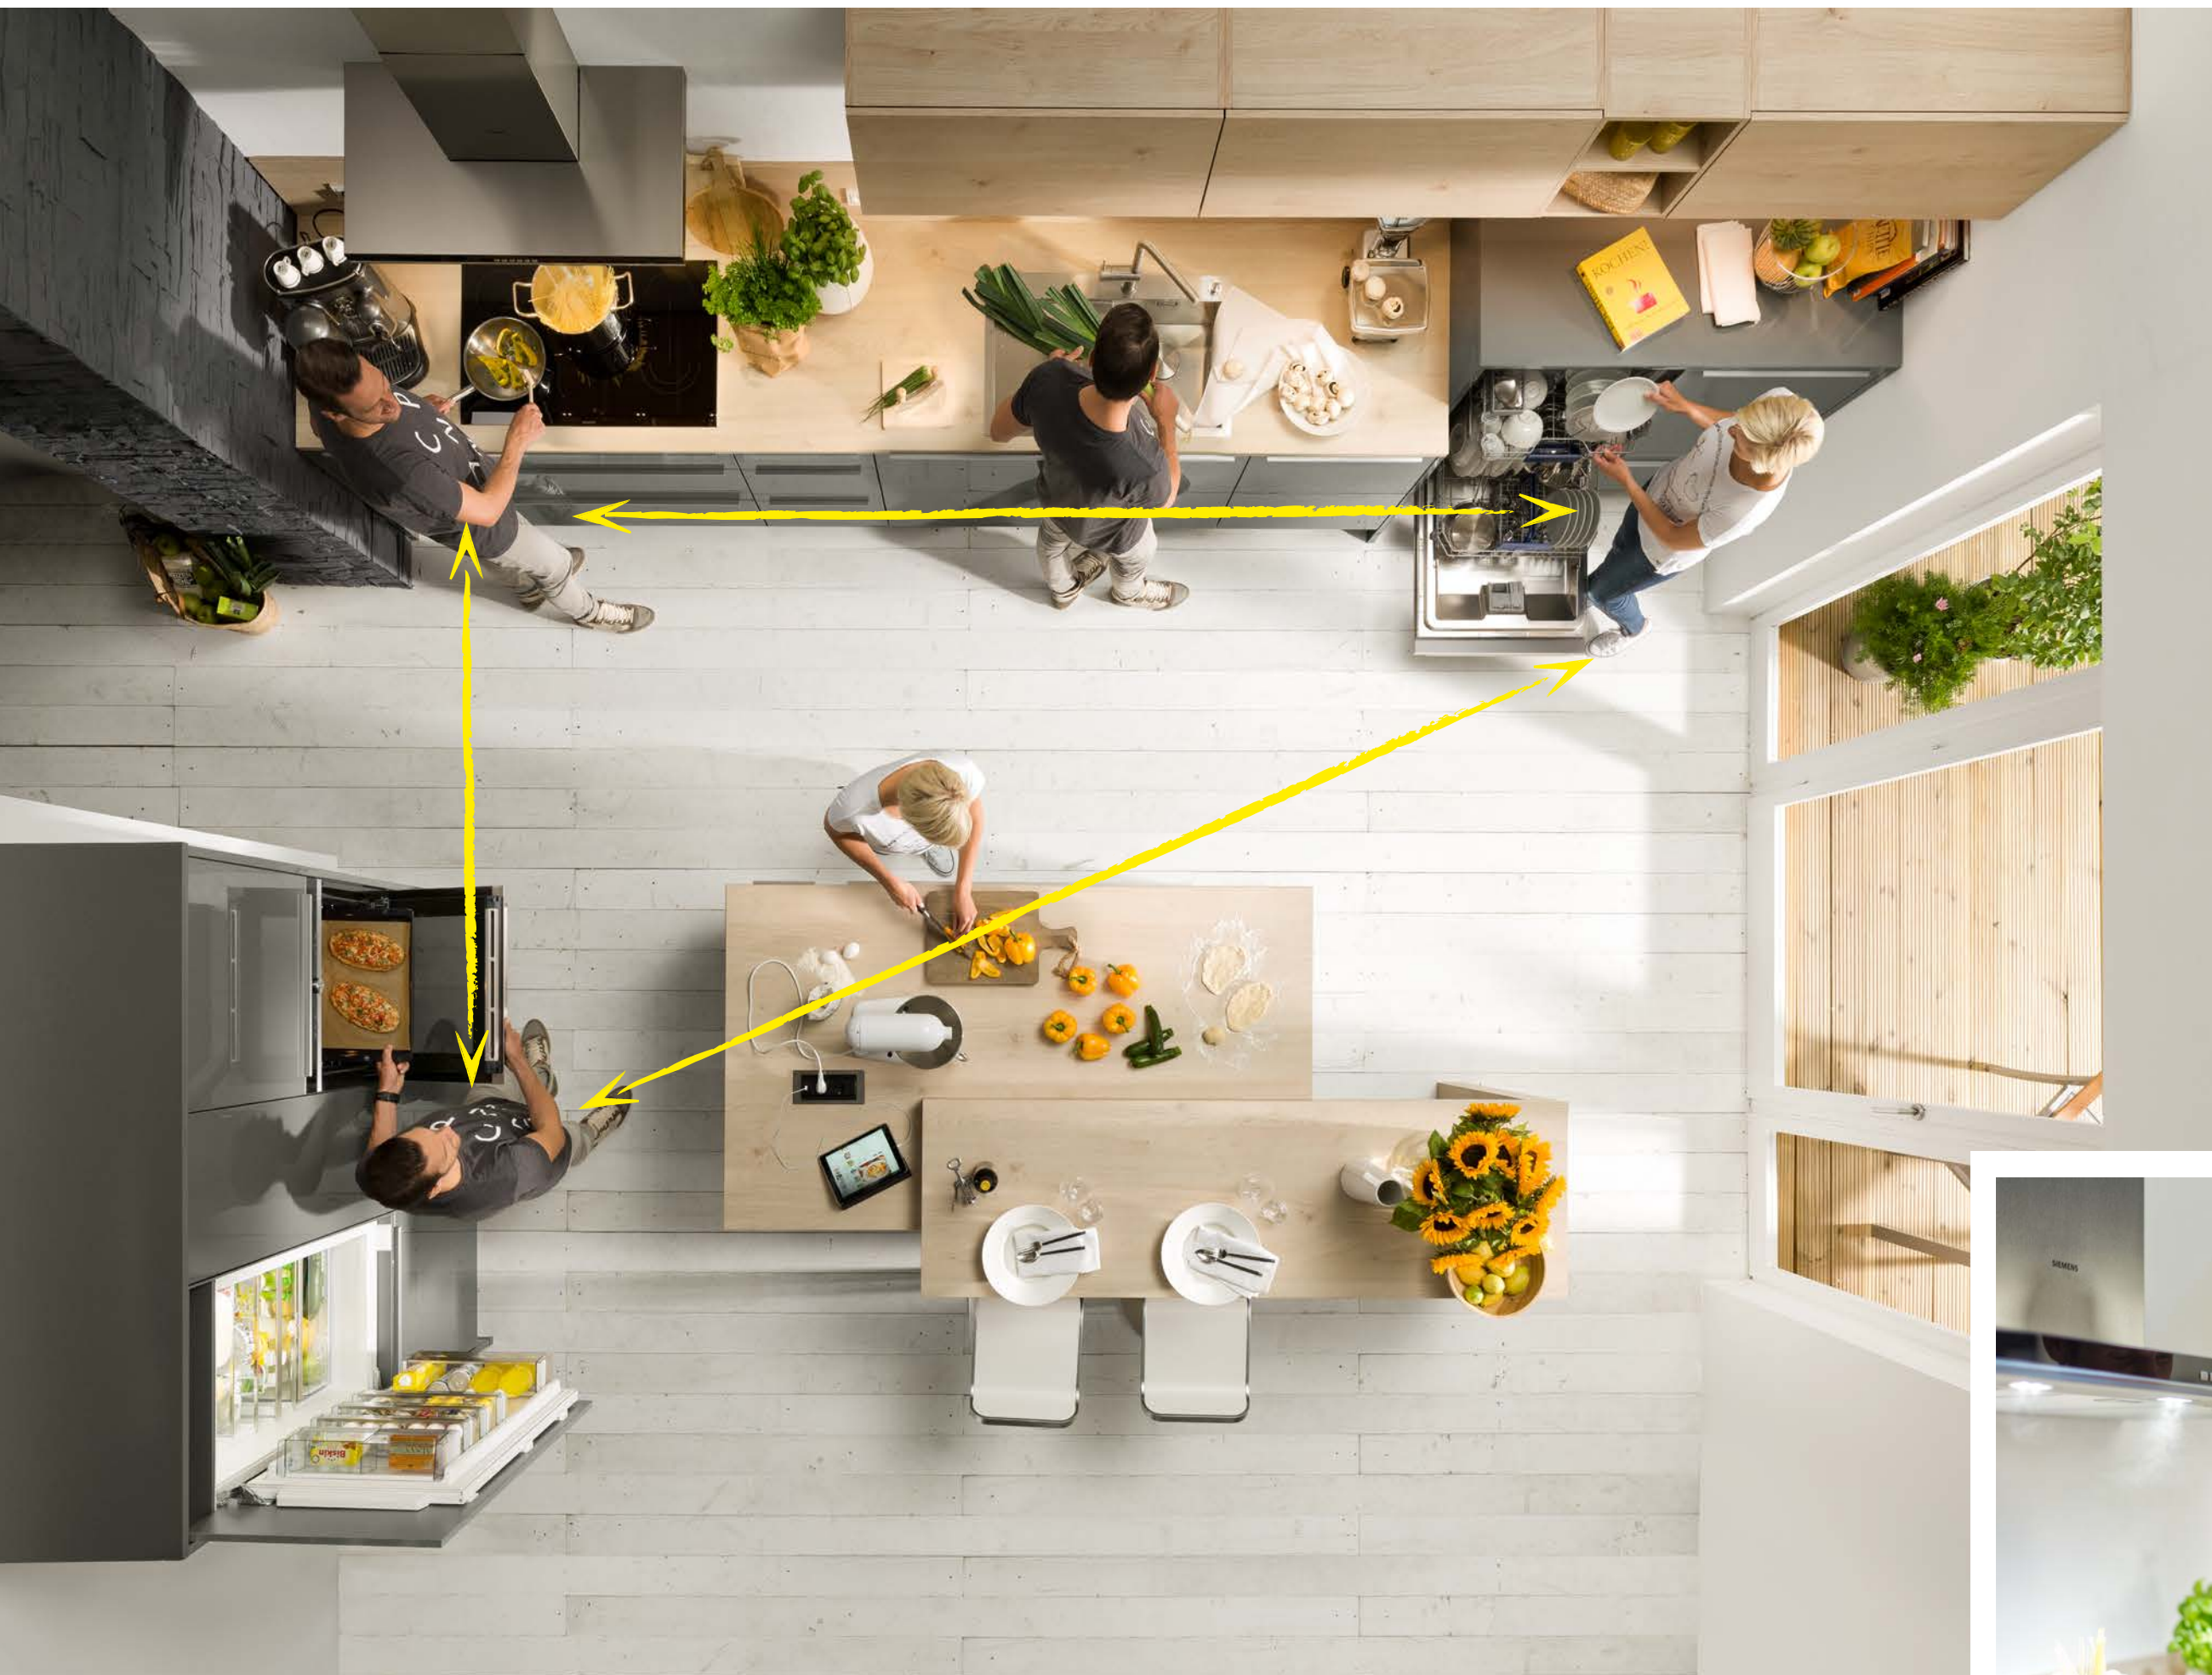

VAŘENÍ: SPOLEČNÝ ZÁŽITEK

„Jádrum naší kuchyně je společné vaření!
A také při výběru nevhodnějšího místa vaření byste se měli spolehnout na zkušenosti plánovače a možnosti kuchyně Nolte: Vše je zde možné, bez ohledu na to, zda se jedná o indukční varnou desku nebo plyn, digestoře, vestavěné ventilátory nebo klasické digestoře. Pro to poslední jsme se nakonec rozhodli, nejlépe vyhovuje naší kuchyni!“