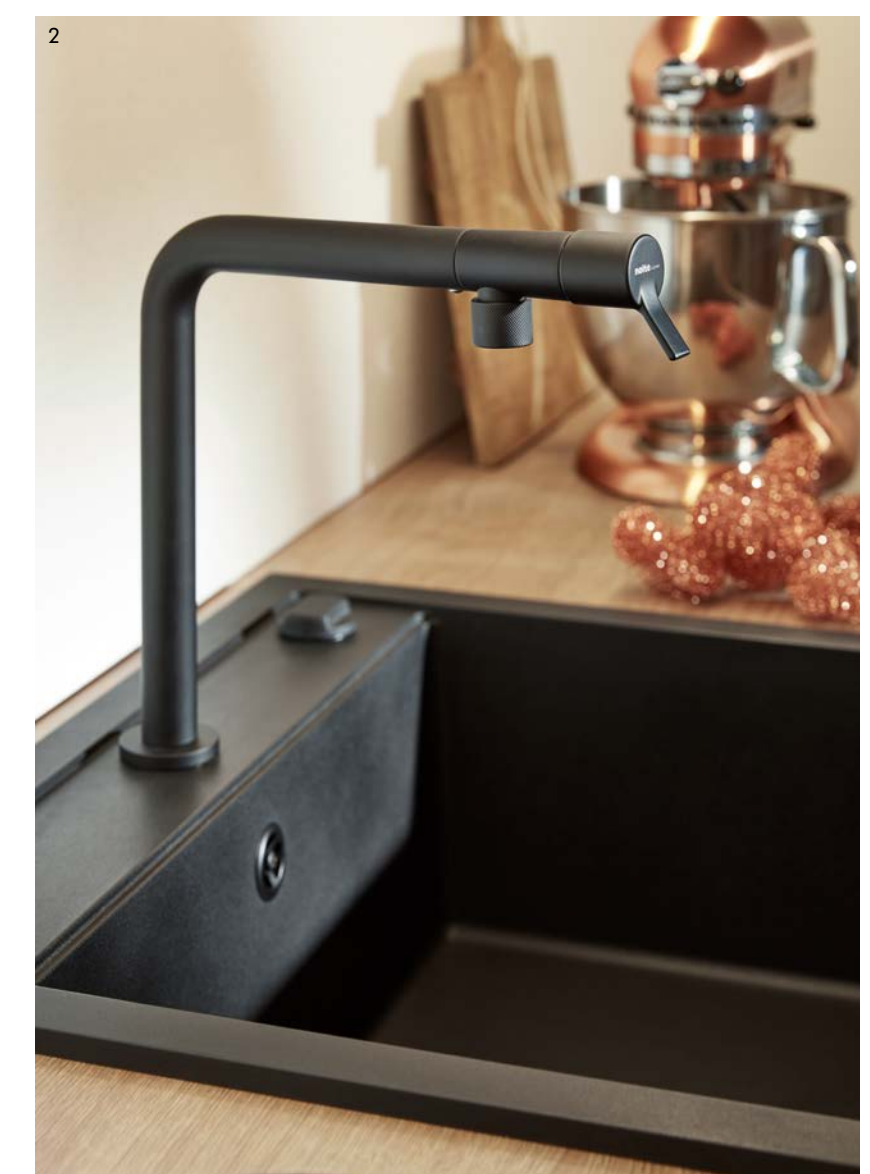

MANHATTAN UNI / MANHATTAN

ČERVENÁ HENNA A DUB CESHÍNOVÝ V PERFEKTNÍ HARMONII

Přivítejte skvělý pocit pohody: MANHATTAN UNI v barvě červená henna s MANHATTAN v barvě dub cesmínový vyznačuje harmonii a příjemnou atmosféru. Elektricky lze nastavit výšku kuchyňského ostrůvku a tak ji přizpůsobit tělesné výšce – práce v kuchyni je potom pohodlnější. Střídaní se závěsné skřínky a otevřené police se prezentují jako vkusný stylový prvek.