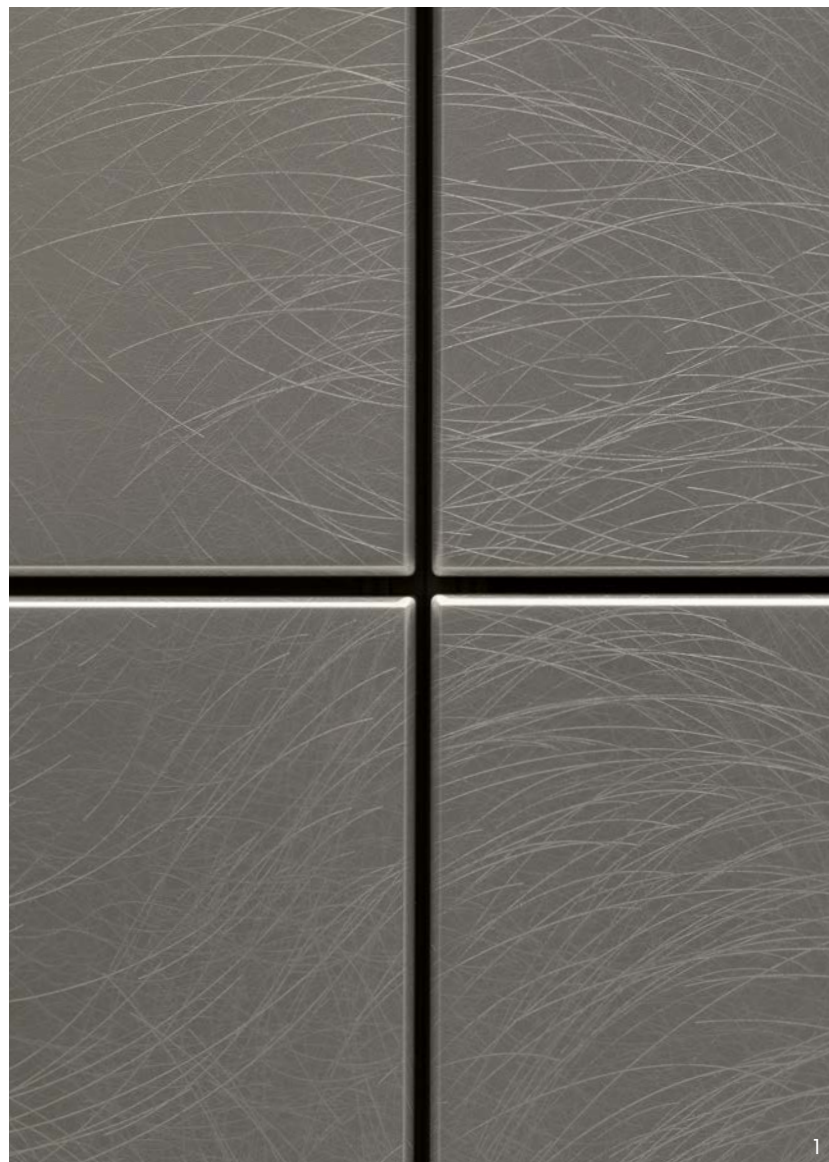

VEGAS / ARTWOOD

EXPRESIVNÍ KUCHYŇĚ S CHARAKTEREM

Nezvyklé nápady přináší do kuchyně čerstvý vítr. VEGAS nerezová ocel broušená kombinovaná s ARTWOOD v barvě vlašský ořech kuba může přispět několika zvláštnostmi. Například zajímavou směsicí skládající se z uzavřených skříněk a otevřených polic. Designový návrh par excellence.